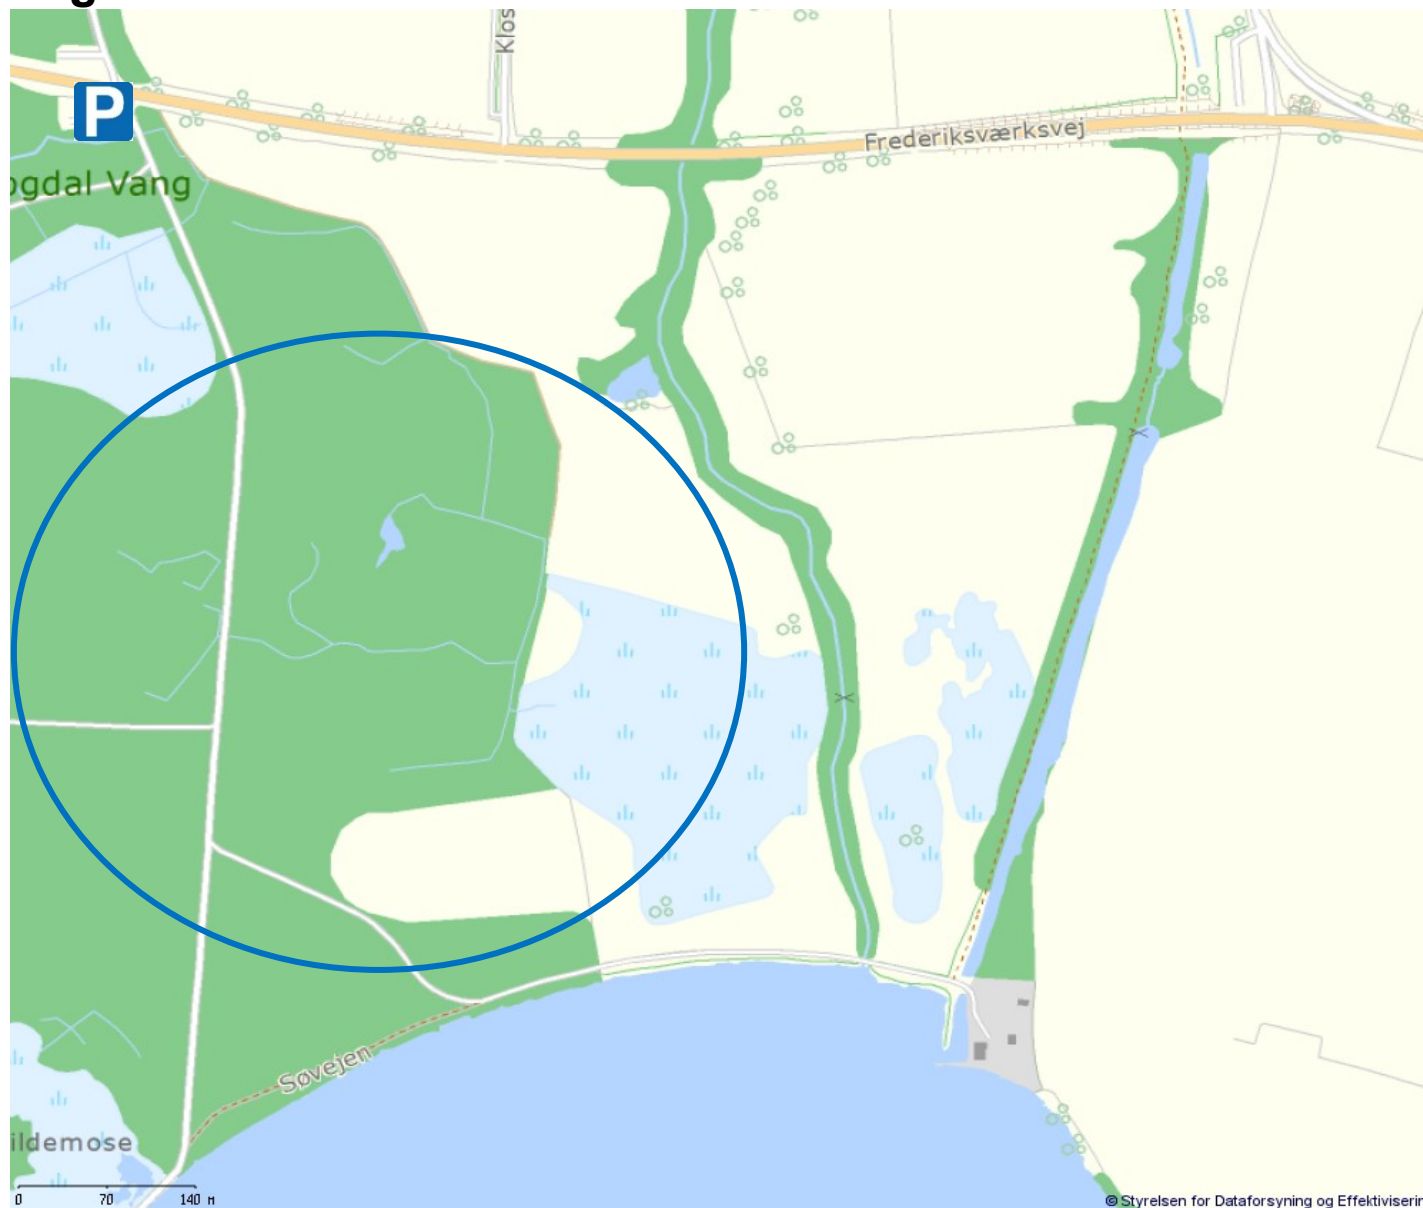

Fugle

Gribskov: 200 meter fra nærmeste p-plads GPS-punkt: 56.039600, 12.376287