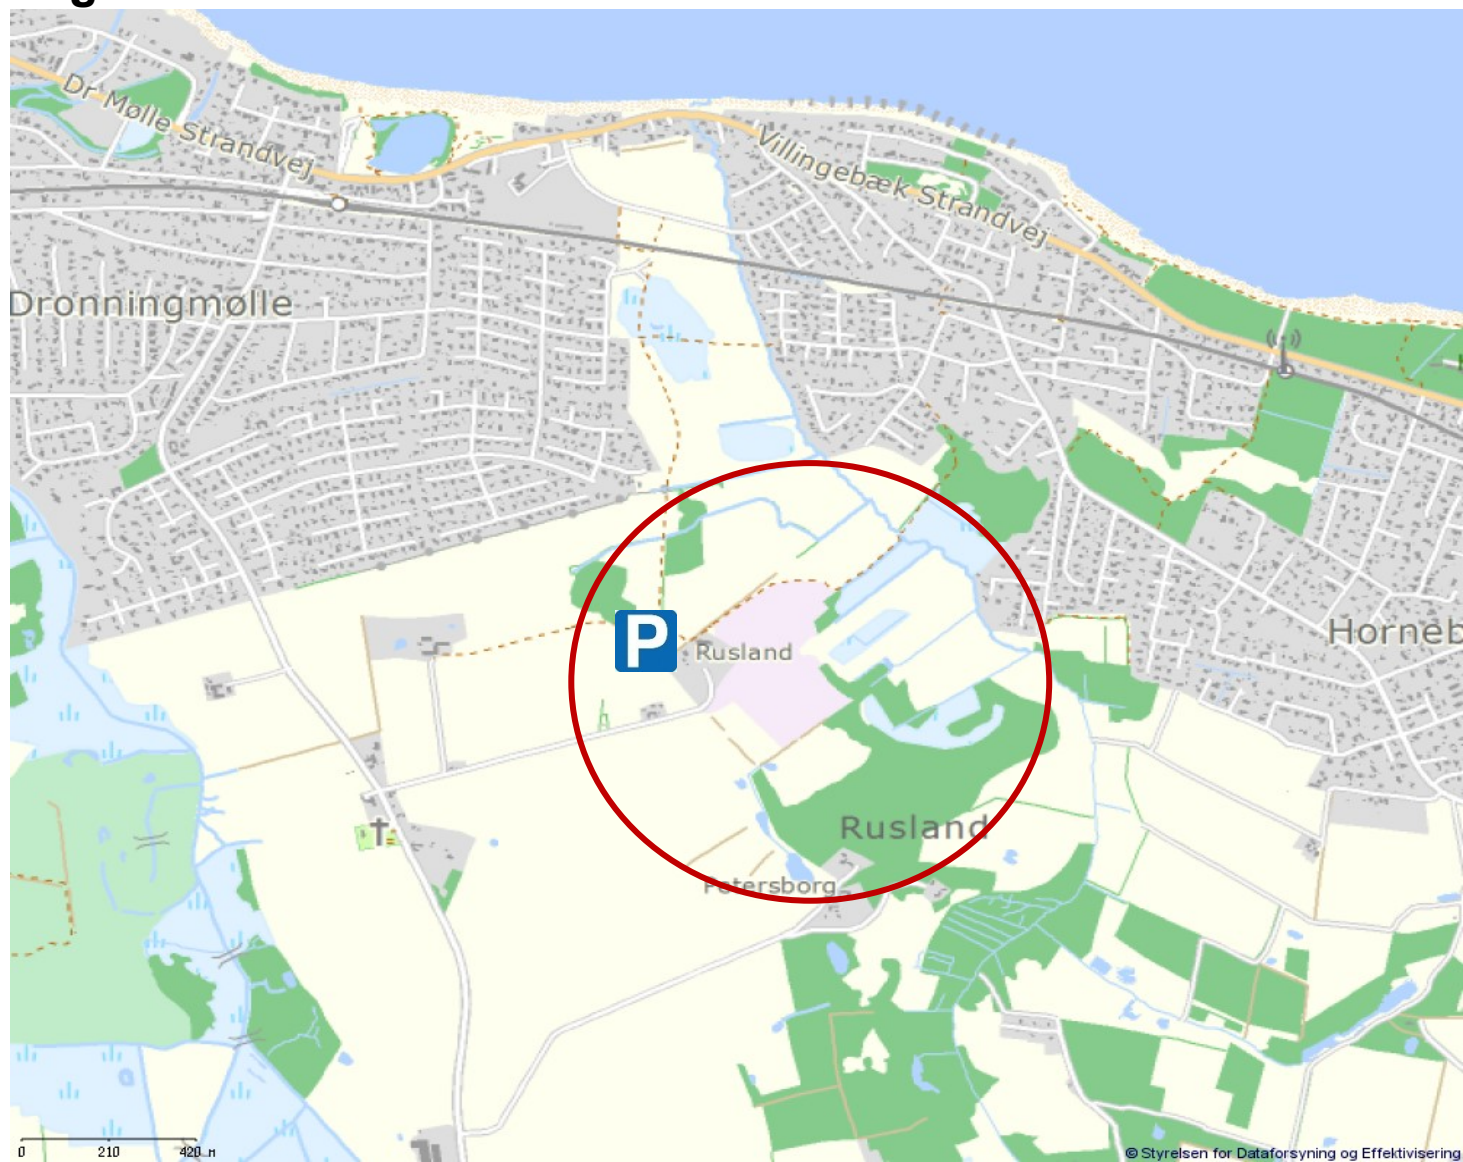

Fugle

Rusland: 340 meter fra nærmeste P-plads. GPS-punkt: 56.087410, 12.