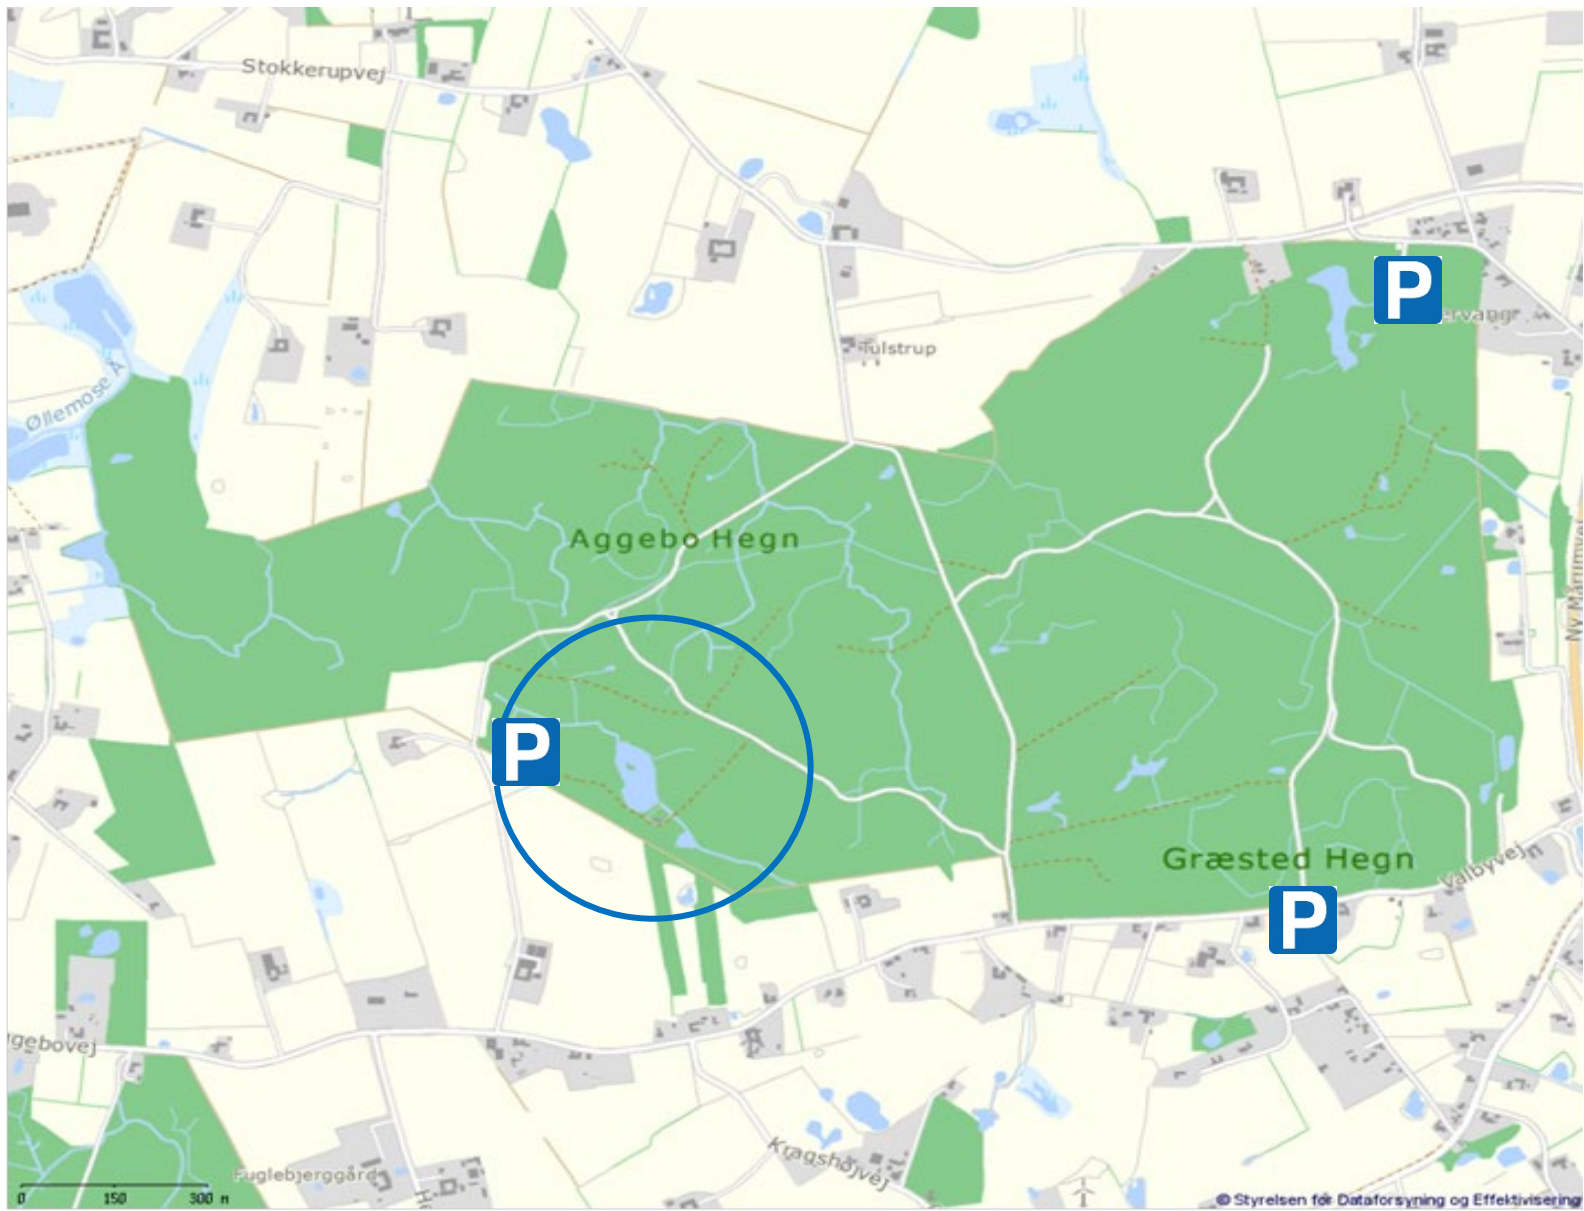

Vandhuller

Aggebo Hegn: 272 Meter fra nærmeste p-plads. GPS- punkt 56.063167, 12.248400