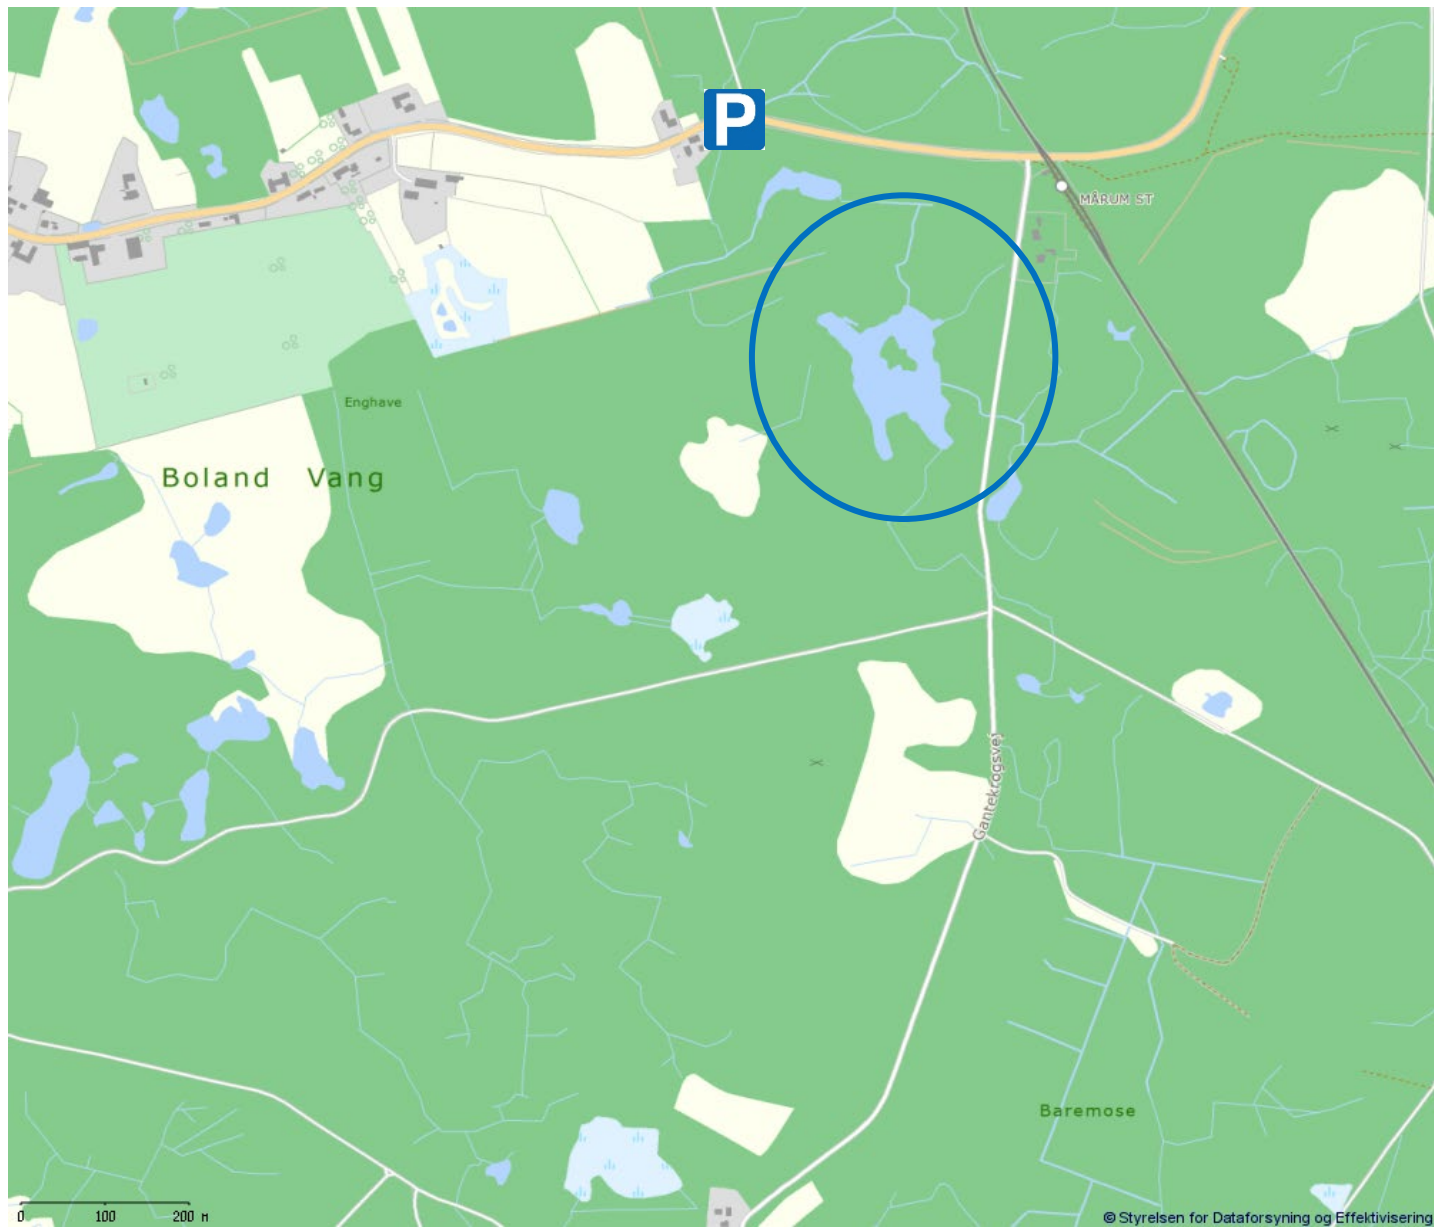

Vandhuller

Gribskov: 664 meter fra nærmeste p-plads. GPS-punkt: 56.028687, 12.314091