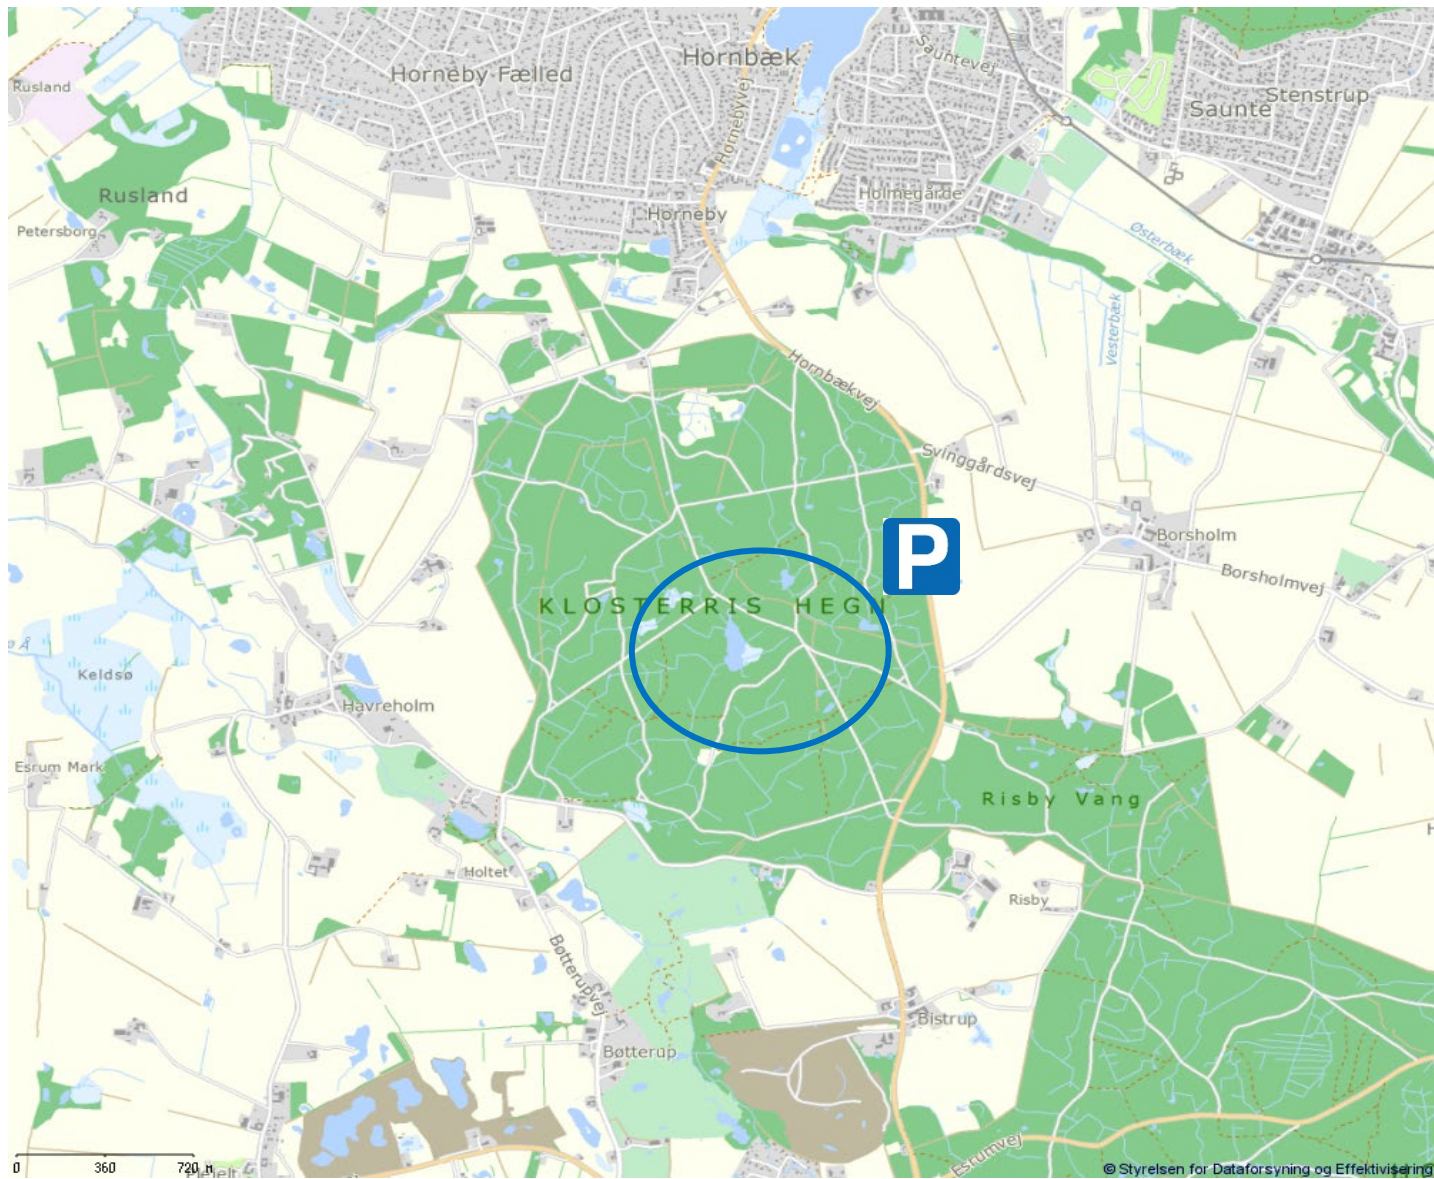

Vandhuller

Klosterrishegn. 1128 meter til nærmeste P-plads ved første skovvej hornbækvej GPS-punkt: 56.048881, 12.555536