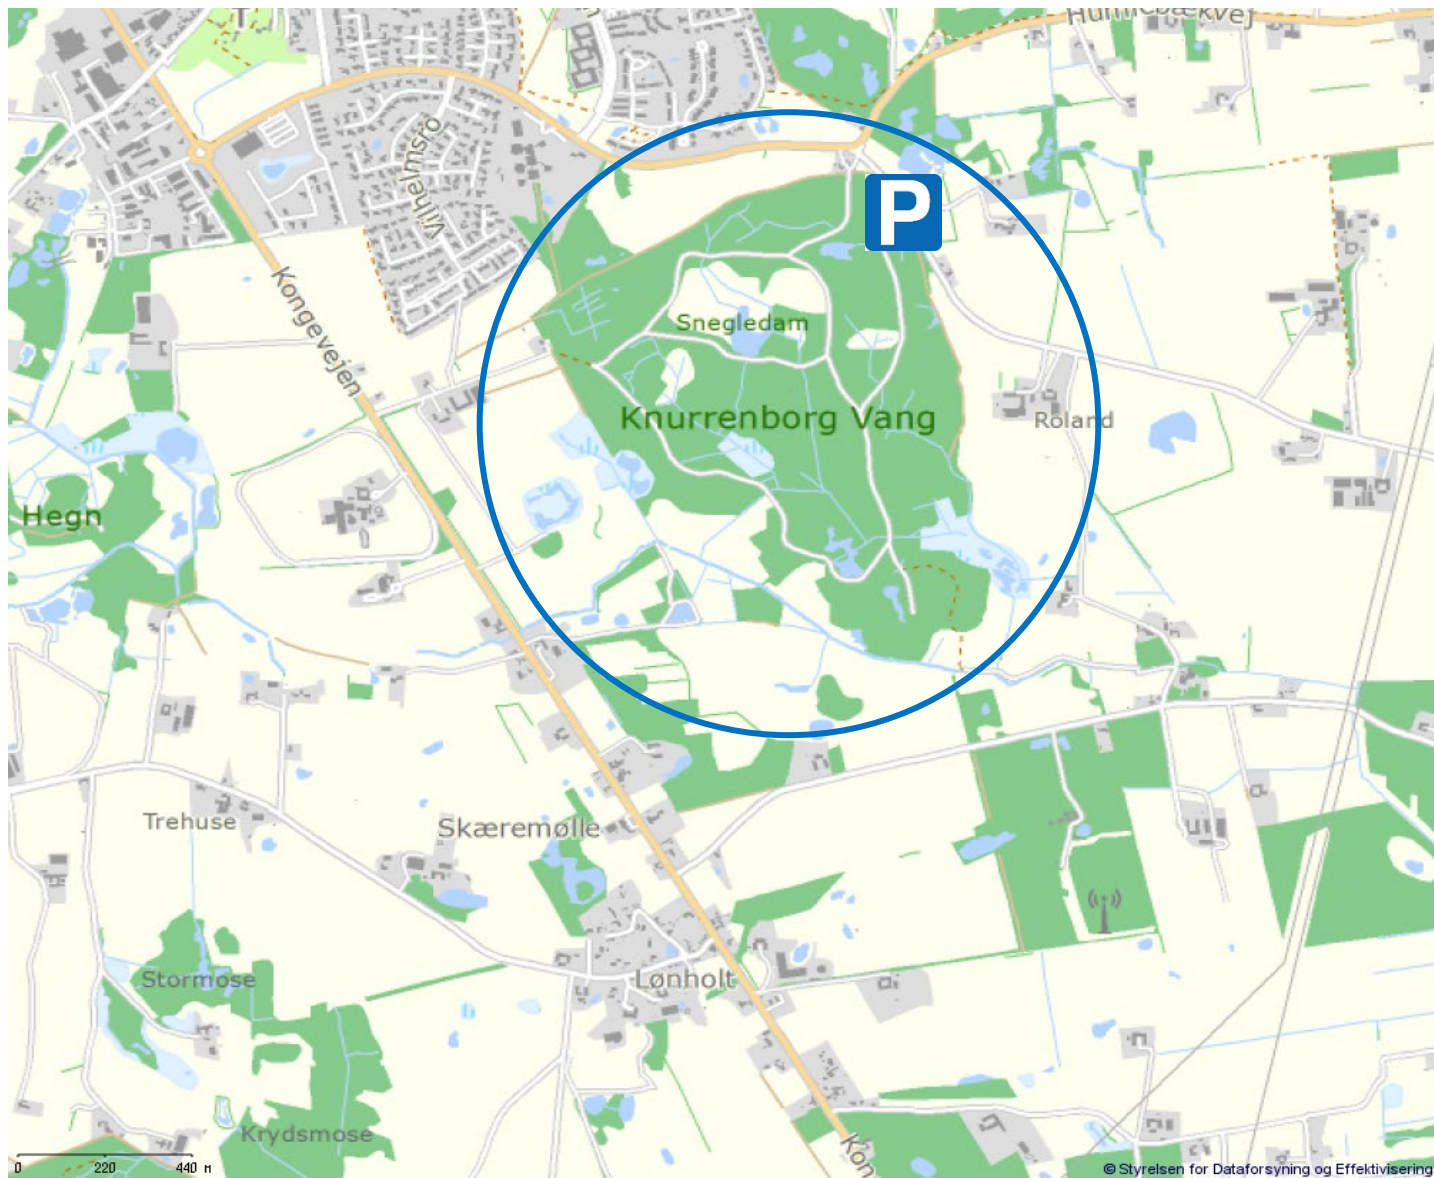

Vandhuller

Knurrenborgvang. 1006 meter fra nærmeste P-plads. Ved knurrehuset, langs Langstrupvej. GPS-punkt: 55.959462, 12.427685