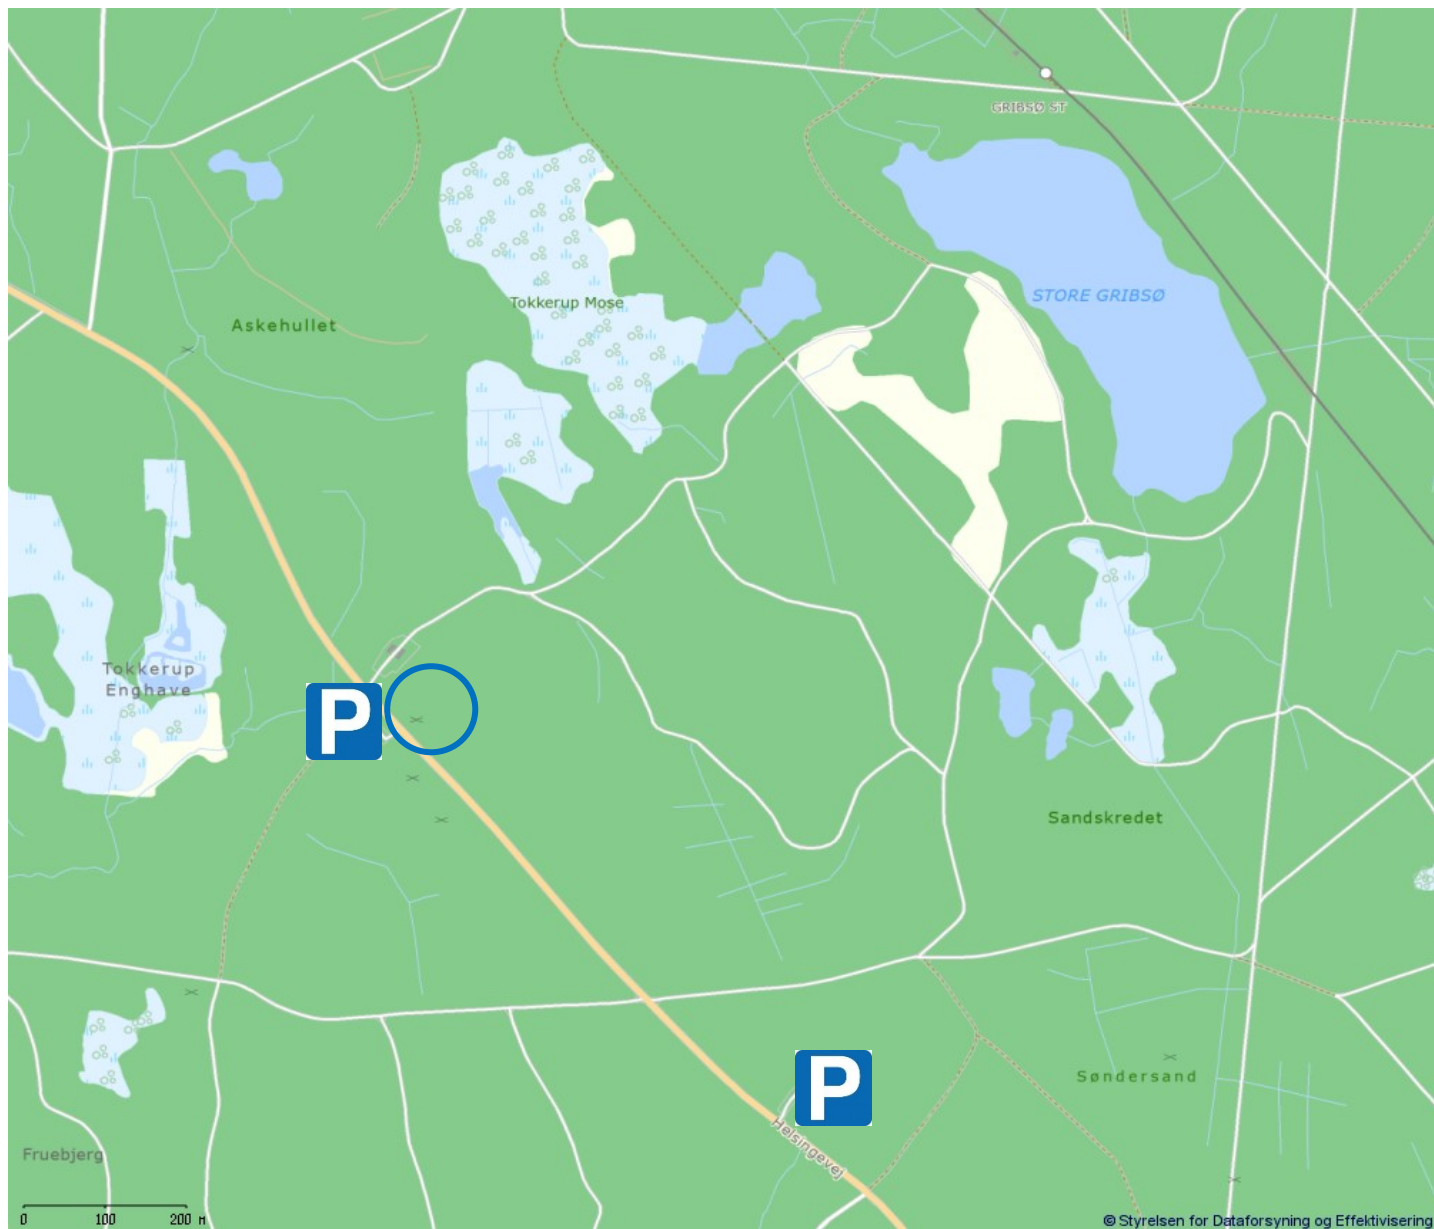

# Kultur

Gribkov: 10 meter fra nærmeste p-plads. GPS-punkt: 55.985269, 12.323671