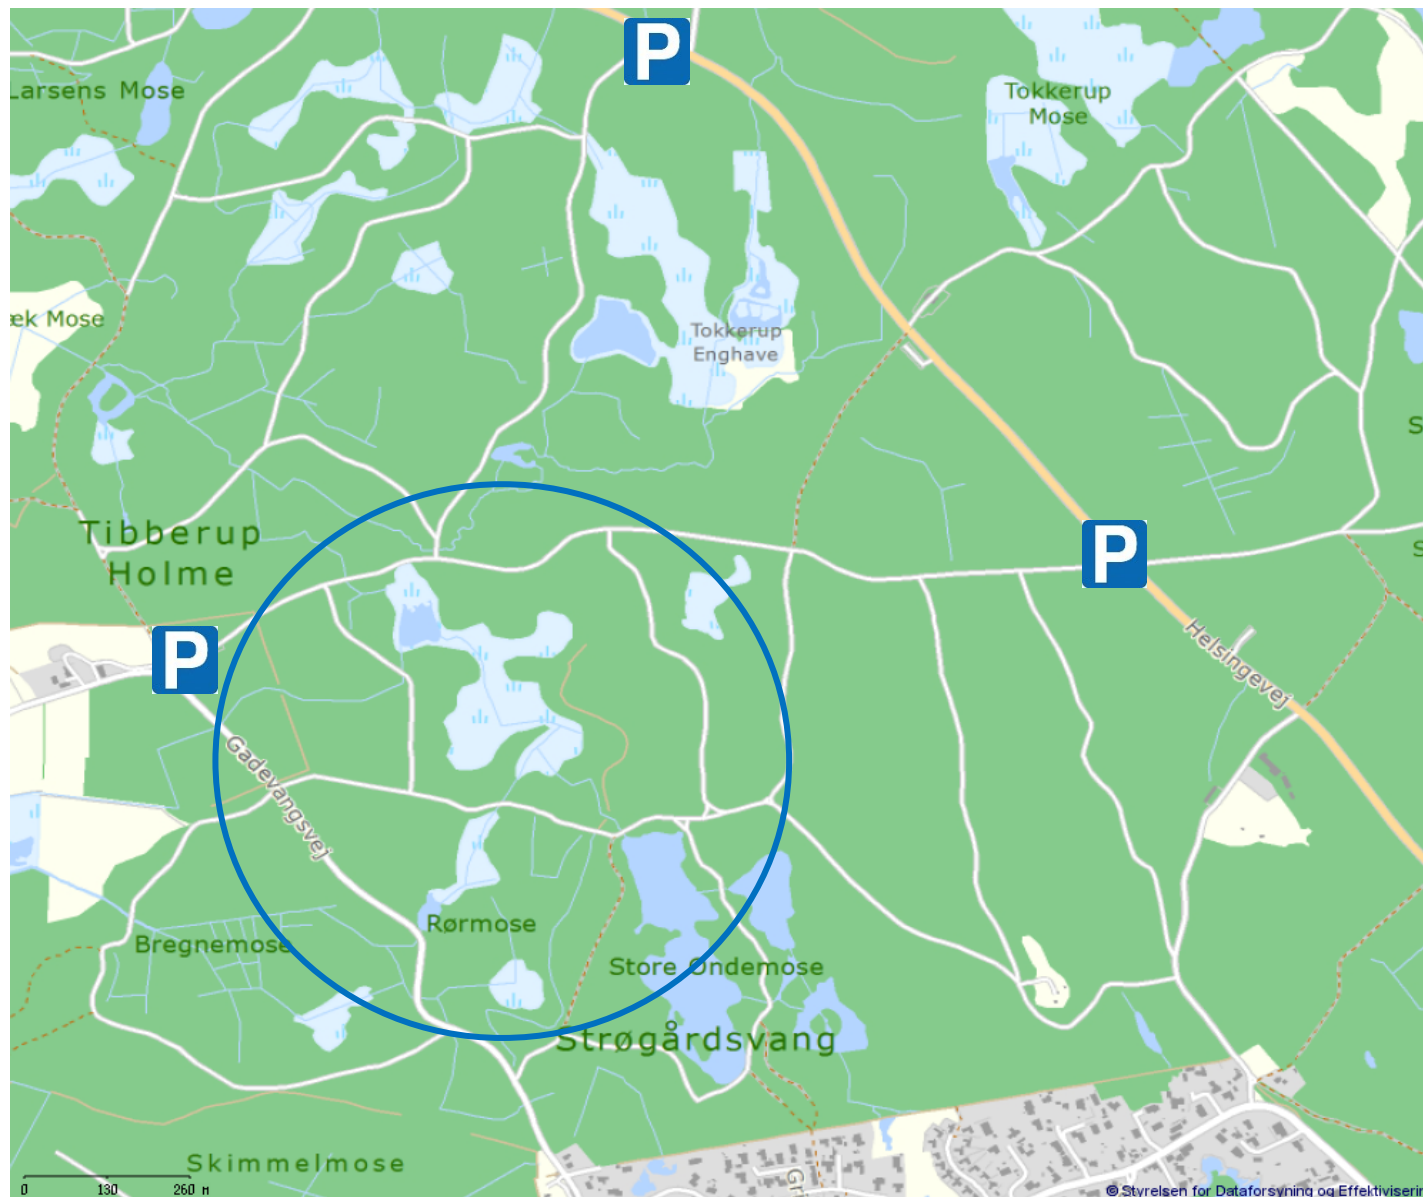

Skov

Gribskov: 50 meter fra nærmeste p-plads. GPS-punkt: 55.973807, 12.276754