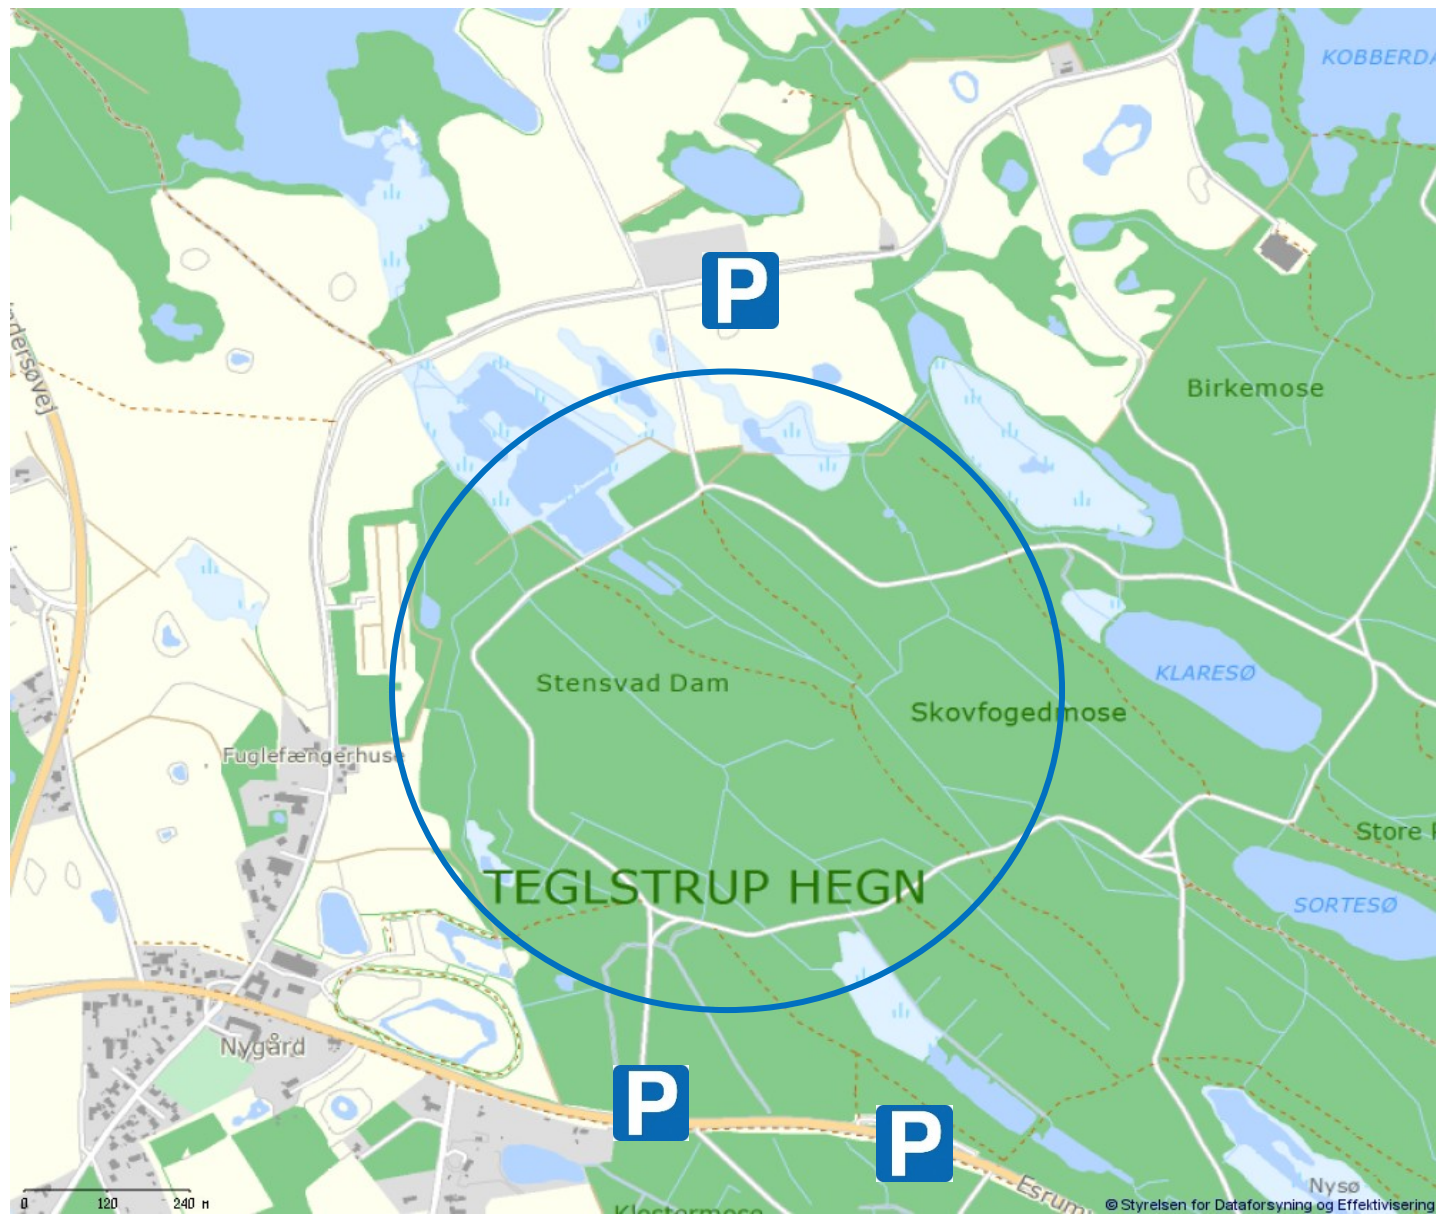

Skov

Teglstруп Hegn. Ca. 679 meter til nærmeste P-plads ved avlsgården GPS-punkt: 56.052359, 12.539073