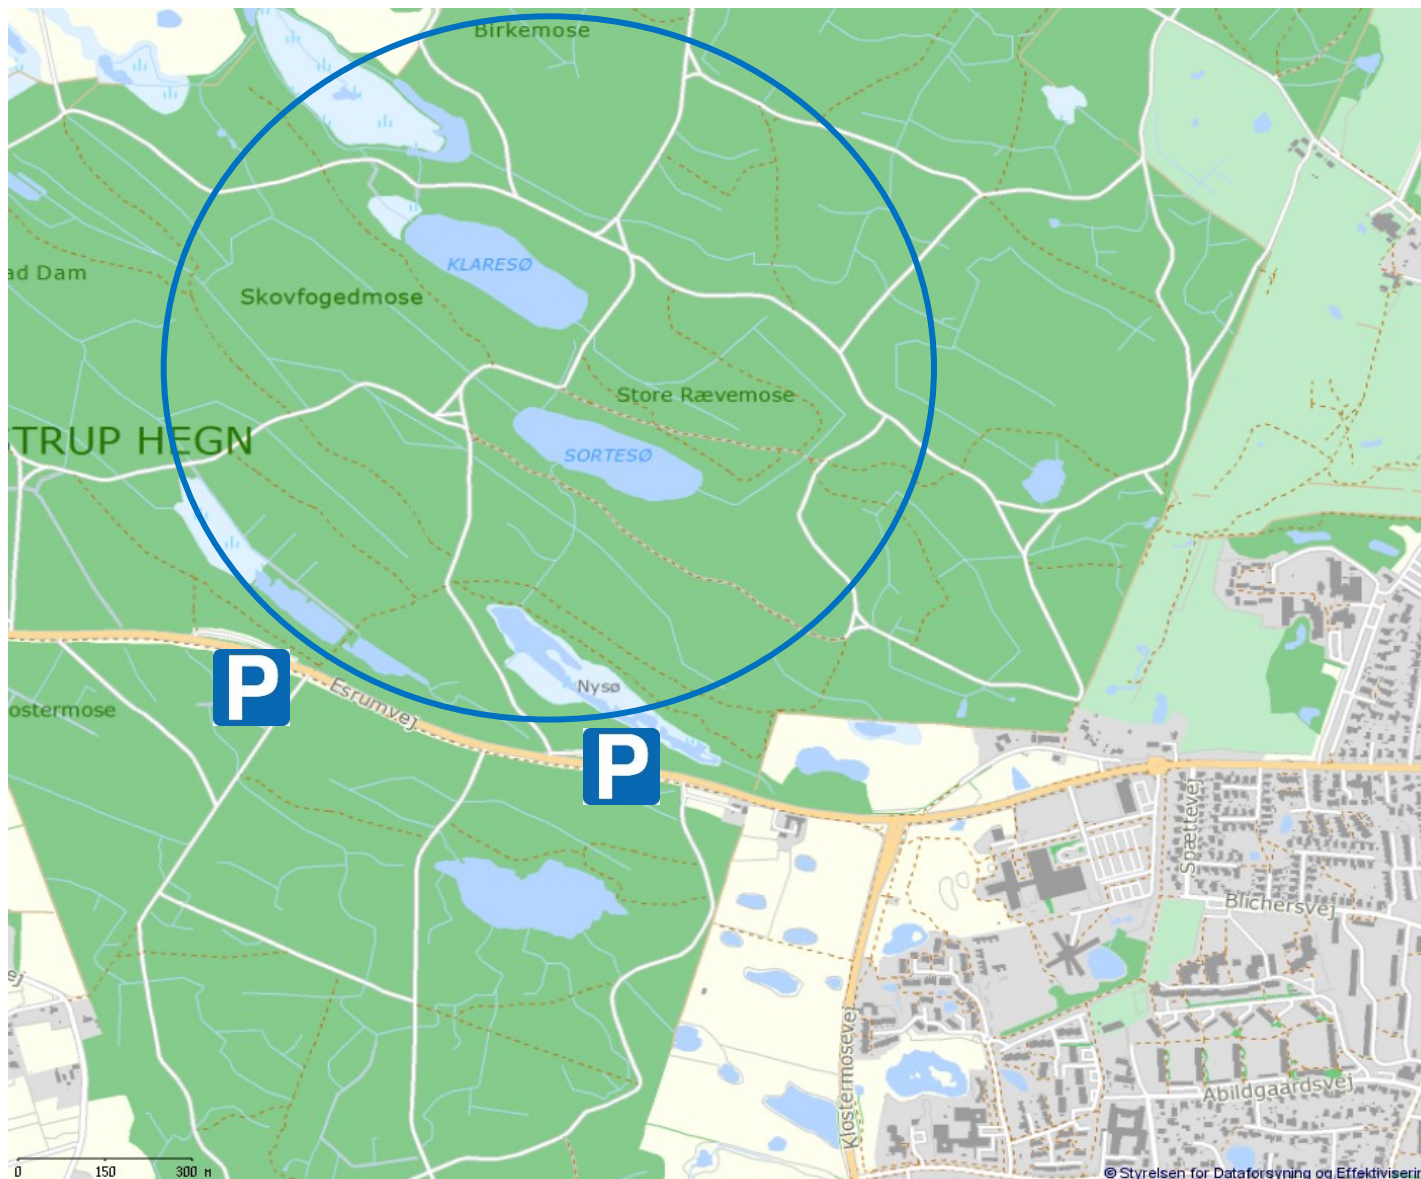

Vandhuller

Tegstrup Hegn Sortesø og Klaresø. 1083 meter fra nærmeste P-plads på Esrupvej GPS-punkt: 56.047746, 12.556225