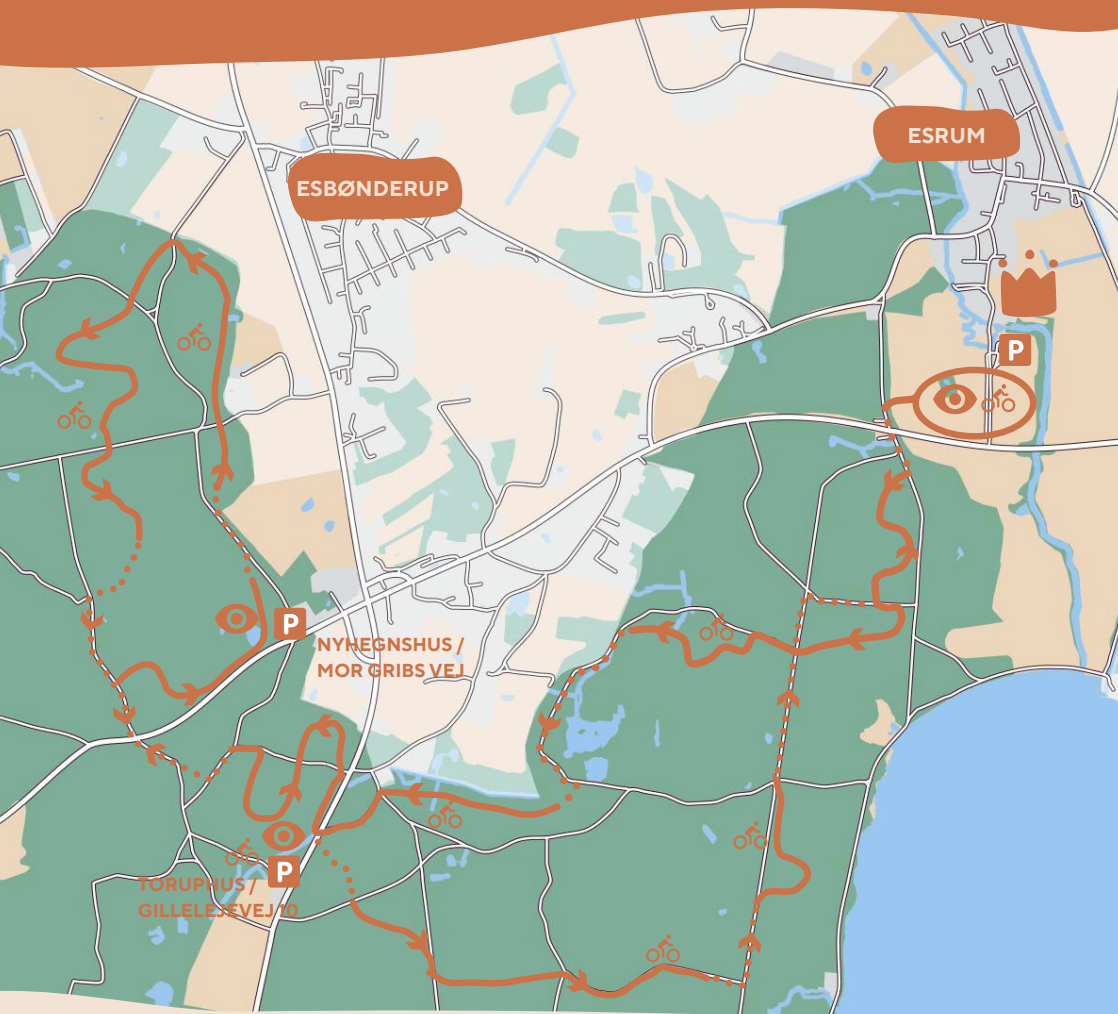

FIND VEJ

SIGNATURFORKLARING

KONGERNES JAGT

Her foregår dagens aktiviteter og der er start og mål for jagtridningen.

Adressen:

Klostergade 12, 3230 Græsted.

JAGTRIDNINGEN

Det vil være muligt at opleve dagens jagtridning helt tæt på - hvad enten du vil følge den på cykel eller er i bil

— RIDERUTE - SPRING

.... RIDERUTE - SKRIDT

PUBLIKUMS-SPOT

Et godt sted at opleve jagtridning, hvis du er til fods eller i bil.

CYKEL-SPOT

Et godt sted at opleve jagtridning, hvis du er på cykel